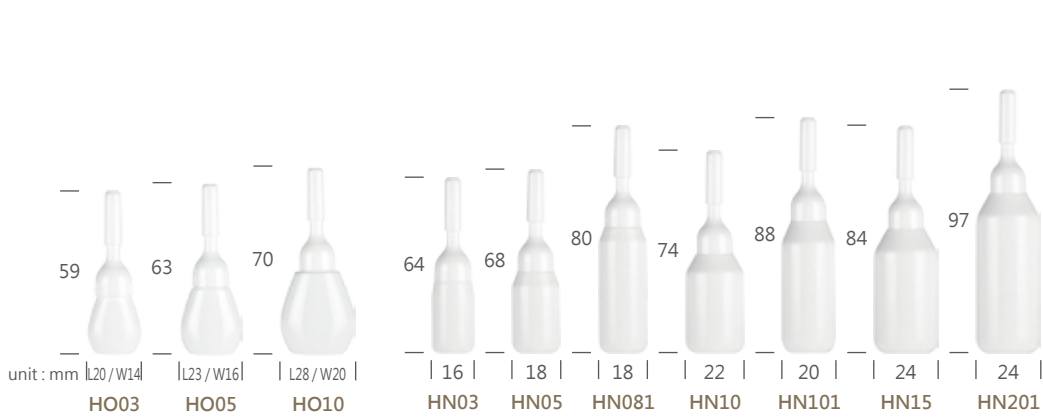

# 尖嘴石系列 SPINEL SERIES

編號 ITEM NO.	容量 VOLUME	備註 REMARKS	配件 ACCESSORIES
HO03	3.4 ml / 0.12 oz	Oval	N / A
HO05	5.1 ml / 0.18 oz	Oval	N / A
HO10	10.2 ml / 0.36 oz	Oval	N / A
HN03	3.7 ml / 0.14 oz	Round	N / A
HN05	6 ml / 0.21 oz	Round	N / A
HN081	8.6 ml / 0.30 oz	Round	N / A
HN10	10.2 ml / 0.37 oz	Round	N / A
HN101	12.3 ml / 0.37 oz	Round	N / A
HN15	17.3 ml / 0.55 oz	Round	N / A
HN201	22 ml / 0.74 oz	Round	N / A